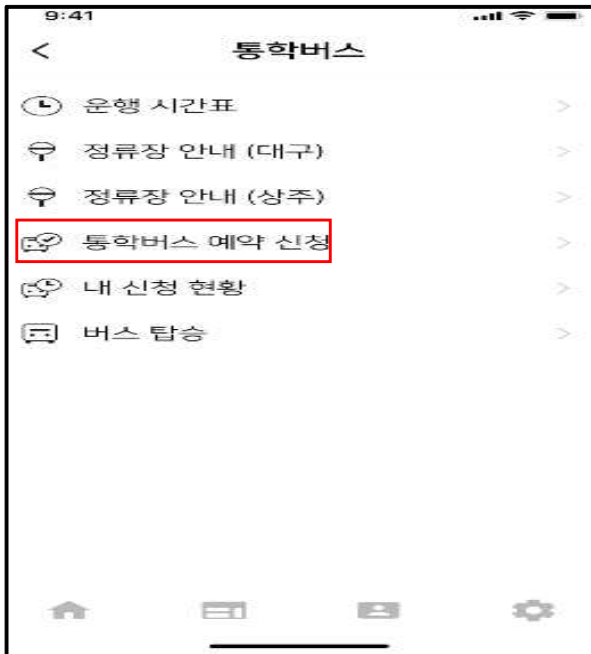

※ 예약신청은 버스이용 예정일 하루 전 09시~17시 까지 신청가능

③ 신청이 정상 완료되면 신청상태 “추첨대기”로 변경되고, 신청을 취소하려면 “추첨대기”를 클릭하여 취소함

출발시간	출발지	도착지	예약
07월21일(수) 07:40	대구캠퍼스 인문대 앞	상주캠퍼스 본부 옆 버스 승강장	예약하기
07월21일(수) 18:10	상주캠퍼스 본부 옆 버스 승강장	대구캠퍼스 인문대 앞	예약하기
07월21일(수) 17:10	상주캠퍼스 본부 옆 버스 승강장	동대구역	추첨대기
07월21일(수) 18:10	상주캠퍼스 본부 옆 버스 승강장	대전역	예약하기

### 3 신청 현황 확인 및 탑승방법

- ① KNUPIA에서 “**통학버스→내 신청 현황**” 메뉴 클릭하여, **추첨결과 및 이용 현황**을 확인할 수 있음

출발시간	출발지	도착지	예약
07월21일(수) 07:40	대구캠퍼스 인문대 앞	상주캠퍼스 본부 옆 버스 승강장	미 탑승
07월21일(수) 18:10	상주캠퍼스 본부 옆 버스 승강장	대구캠퍼스 인문대 앞	탑승완료
07월21일(수) 17:10	상주캠퍼스 본부 옆 버스 승강장	동대구역	탑승가능
07월21일(수) 18:10	상주캠퍼스 본부 옆 버스 승강장	대전역	탑승불가