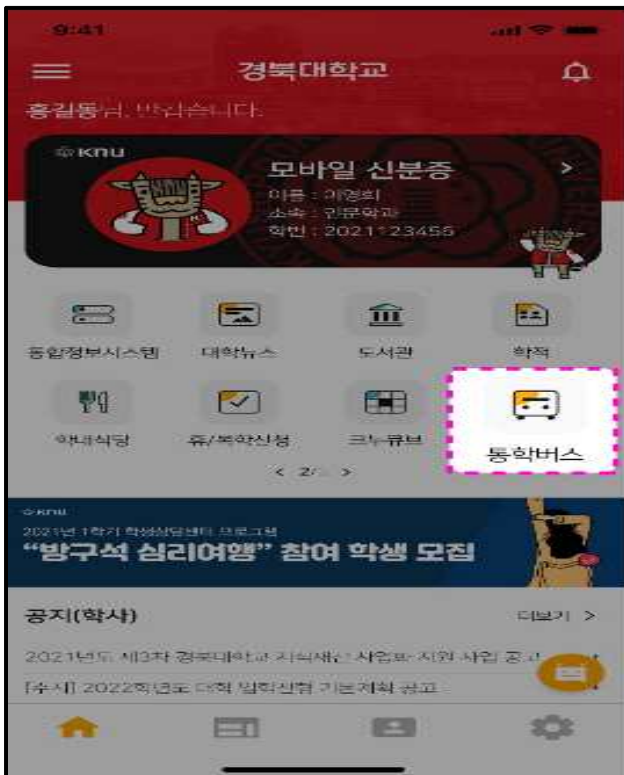

## 1 통학버스 예약 서비스 개요

- (기능개요) 통학버스를 KNUPIA 앱을 통해 예약 및 신청하고 QR 체크인을 활용하여 통학버스 탑승(학생,교직원 모두 이용가능)
- (예약신청 시간) 버스이용예정일 하루 전 09시~ 17시 까지  
 ※ ex) 3월 2일 운행하는 버스는 하루 전날인 3월 1일 9~17시까지 예약 가능
- (탑승자 선정방식) : 추첨제 (매일 17시 10분 자동추첨)  
 ※ 예약신청 시 바로 예약확정이 되지 않고, 매일 추첨을 통해 탑승자 선정
- (예약확인) 예약당일 17시 10분 이후 추첨 결과 확인 가능  
 ※ 학생 우선 추첨 후, 교직원은 17시 20분 이후 추첨결과 확인 가능

## 2 통학버스 예약신청 방법

- ① KNUPIA 로그인 후 “통학버스 → 통학버스 예약신청” 클릭

② 버스 일정표가 나오면, 사용자가 원하는 시간대에 “예약하기” 버튼 터치

출발시간	출발지	도착지	예약
07월21일(수) 07:40	대구캠퍼스 인문대 앞	상주캠퍼스 본부 옆 버스 승강장	예약하기
07월21일(수) 18:10	상주캠퍼스 본부 옆 버스 승강장	대구캠퍼스 인문대 앞	예약하기
07월21일(수) 17:10	상주캠퍼스 본부 옆 버스 승강장	동대구역	“예약하기” 클릭
07월21일(수) 18:10	상주캠퍼스 본부 옆 버스 승강장	대전역	예약하기