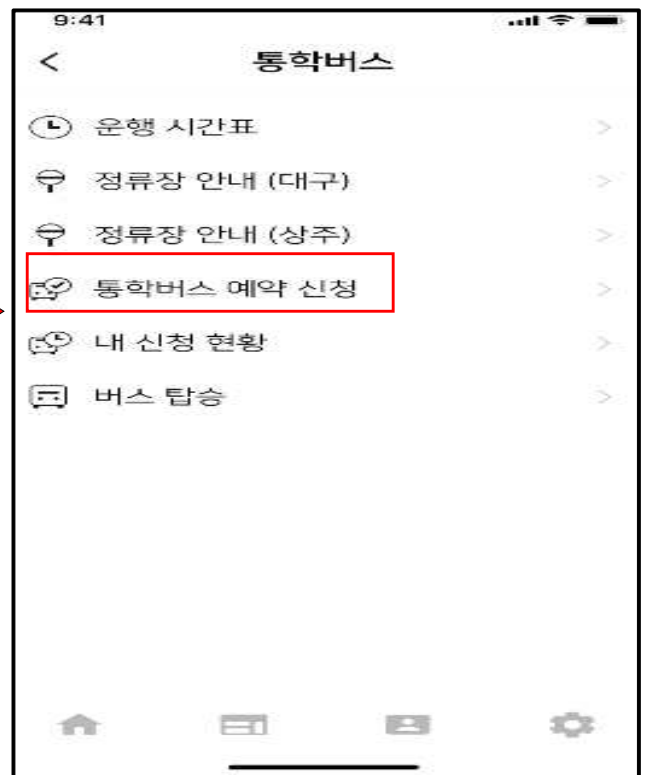

[상주캠퍼스↔대구캠퍼스/동대구역/대전역] 크누피아(KNUPIA) 통학버스 예약 매뉴얼

1 통학버스 예약 서비스 개요

- ☐ (기능개요) 통학버스를 KNUPIA 앱을 통해 예약 및 신청하고 QR 체크인을 활용하여 통학버스 탑승(학생,교직원 모두 이용가능)
- ☐ (예약신청 시간) 버스이용예정일 하루 전 09시~ 17시 까지
  ※ ex) 3월 2일 운행하는 버스는 하루 전날인 3월 1일 9~17시까지 예약 가능
- ☐ (탑승자 선정방식) : 추첨제 (매일 17시 10분 자동추첨)
  ※ 예약신청 시 바로 예약확정이 되지 않고, 매일 추첨을 통해 탑승자 선정
- ☐ (예약확인) 예약당일 17시 10분 이후 추첨 결과 확인 가능
  ※ 학생 우선 추첨 후, 교직원은 17시 20분 이후 추첨결과 확인 가능

2 통학버스 예약신청 방법

- ① KNUPIA 로그인 후 “통학버스 → 통학버스 예약신청” 클릭